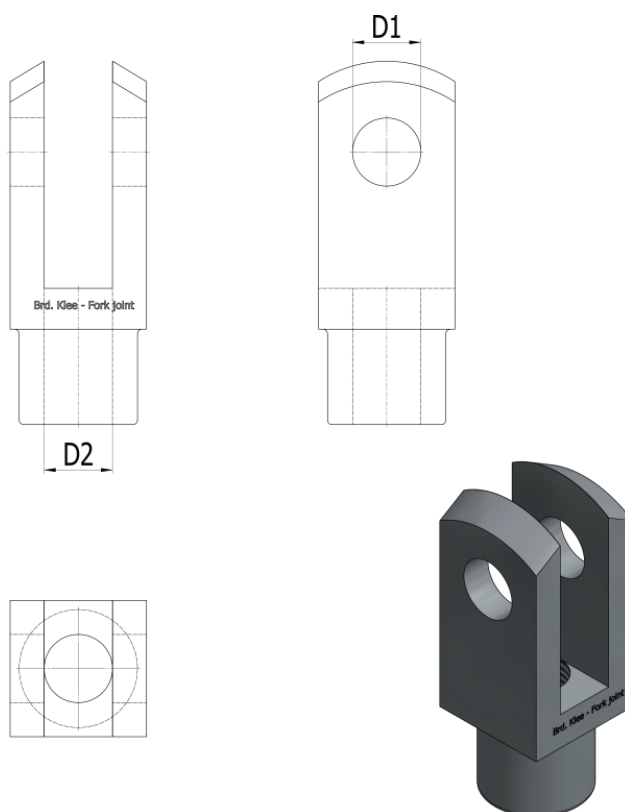

Varenummer: 580053204015
Beskrivelse: Gaffelstykke
G 20x40 M20x1,5

Mål

D1 = 20

D2 = M20x1,5